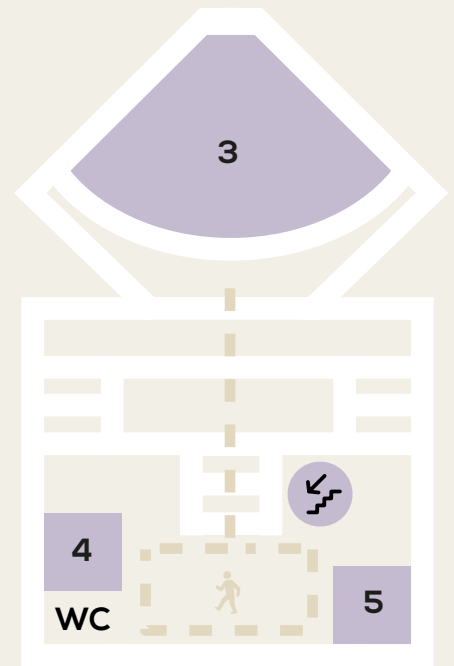

AUDITORIUM AUDITORIO

0 Planta Floor

Entrada
Entrance

1 Planta Floor

-1 Planta Floor

0 Planta Floor

T Taquilla
Ticket office

91 TEA Vallès Oriental

4 Meet & Greet

5 Espacio Yogi Tea

WC Baños
Toilets