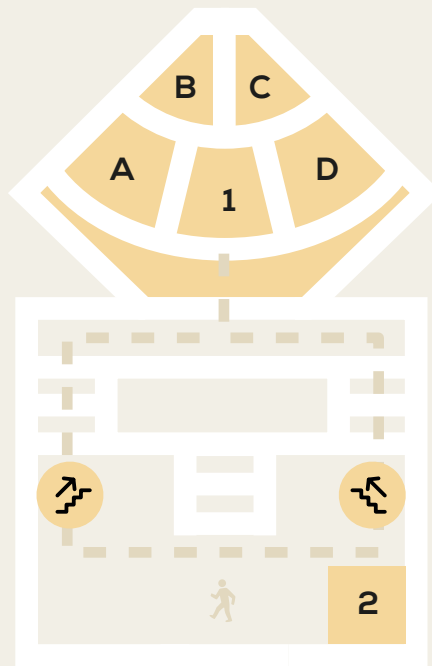

AUDITORIUM AUDITORIO

0 Planta Floor

Entrada
Entrance

1 Planta Floor

-1 Planta Floor

0 Planta Floor

T Taquilla
Ticket office

91 TEA Vallès Oriental

4 Meet & Greet

5 Espacio Yogi Tea

WC Baños
Toilets