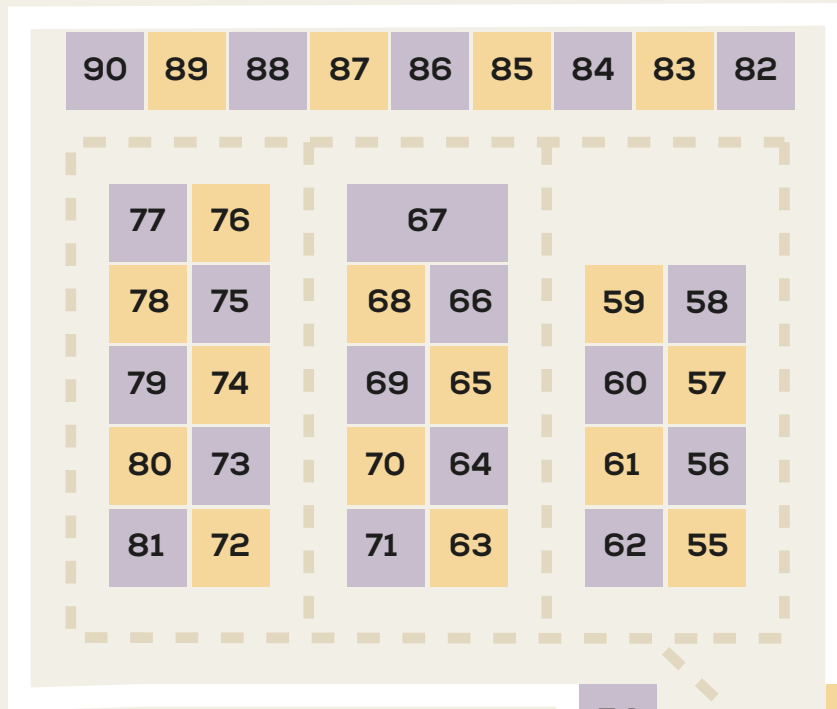

SALA PORT VELL PORT VELL HALL

Entrada
Entrance

- | | | | |
|------------------------|--------------------------------|-----------------------------|--------------------------|
| T Taquilla | 56 Aitana Villa | 68 Myak | 80 Huanaco |
| Ticket office | 57 All You Knit Is Love | 69 Epsilon | 81 AnMiWe |
| Merchandising | 58 Urth Yarns | 70 Santa Paziencia | 82 Paloma Liranzo |
| WC Baños | 59 Gusto Wool | 71 Feliz y Punto | 83 Caserita |
| Toilets | 60 Apmezga | 72 Pontelana | 84 Lana Decoro |
| 49 Alpacana | 61 La Miel | 73 Jul Designs | 85 K'umpiy |
| 50 Nicky Bijoux | 62 Pascuali | 74 Nakyangyarn | 86 Hilos de Amor |
| 51 Editorial GG | 63 Encayarns | 75 Madejas Tejerlo | 87 Mansmaravillas |
| 52 Fios Auri | 64 Tocs | 76 Kokon Yarn | 88 Bilobila |
| 53 Vegaknits | 65 Biterswit | 77 Coruja | 89 Muuu Yarns |
| 54 Mercerlob | 66 .UY Yarn | 78 Irish Fairy Tales | 90 Camélir |
| 55 Rosas Crafts | 67 La Bien Aimée | 79 Tejo lo que hilo | |